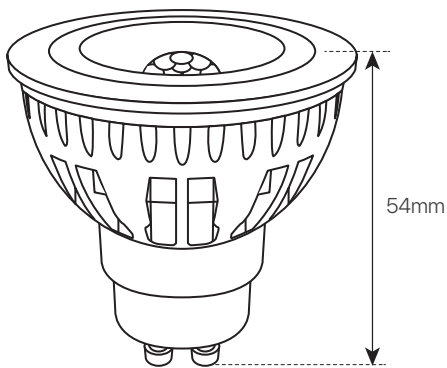

# cob 1x6w gu10

### datasheet

ref. 5550487

Nombre / Name	COB 1x6W GU10 DIMMABLE
Referencia / Reference	5550487
Materiales / Materials	Aluminio + PC / Aluminum + PC
Difusor / Diffuser	PC
Potencia / Power	1x6W
Temperatura de color / Color temperature	6400K
Flujo luminoso / Luminous flux	480lm
Dimable / Dimmable	Si / Yes
Ángulo de apertura / Beam angle	38°
Ángulo de inclinación / Inclination angle	-
IP	IP20
IK	-
F.P. / P.F.	-
UGR	-
IRC	-
Chip	EPISTAR COB
Driver	i-TEC series
Vida media (duración) / Average life	+20.000 h
Clase energética / Energy class	A+
Aislamiento eléctrico / Electrical isolation	-
Colores / Colors	Aluminio / Aluminum
Medida exterior / Product size	Ø50mm x 54mm
Protección contra Sobretensiones / surge protection	-
Tª (ambiente/trabajo) / Tª (environment/work)	-25°C ~ 40°C
Input	AC 100 ~ 265V
Output	-
Frecuencia / Frequency	50 / 60Hz
Peso / Weight	58g
Certificados / Certificates	CE RoHS
Garantía / Warranty	2 años