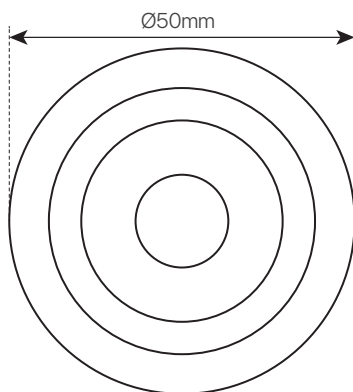

# cob 1x6w gu10

### datasheet

ref. 5550487

Nombre / Name	COB 1x6W GU10 DIMMABLE
Referencia / Reference	5550487
Materiales / Materials	Aluminio + PC / Aluminum + PC
Difusor / Diffuser	PC
Potencia / Power	1x6W
Temperatura de color / Color temperature	6400K
Flujo luminoso / Luminous flux	480lm
Dimable / Dimmable	Si / Yes
Ángulo de apertura / Beam angle	38°
Ángulo de inclinación / Inclination angle	-
IP	IP20
IK	-
F.P. / P.F.	-
UGR	-
IRC	-
Chip	EPISTAR COB
Driver	i-TEC series
Vida media (duración) / Average life	+20.000 h
Clase energética / Energy class	A+
Aislamiento eléctrico / Electrical isolation	-
Colores / Colors	Aluminio / Aluminum
Medida exterior / Product size	Ø50mm x 54mm
Protección contra Sobretensiones / surge protection	-
Tª (ambiente/trabajo) / Tª (environment/work)	-25°C ~ 40°C
Input	AC 100 ~ 265V
Output	-
Frecuencia / Frequency	50 / 60Hz
Peso / Weight	58g
Certificados / Certificates	CE RoHS
Garantía / Warranty	2 años